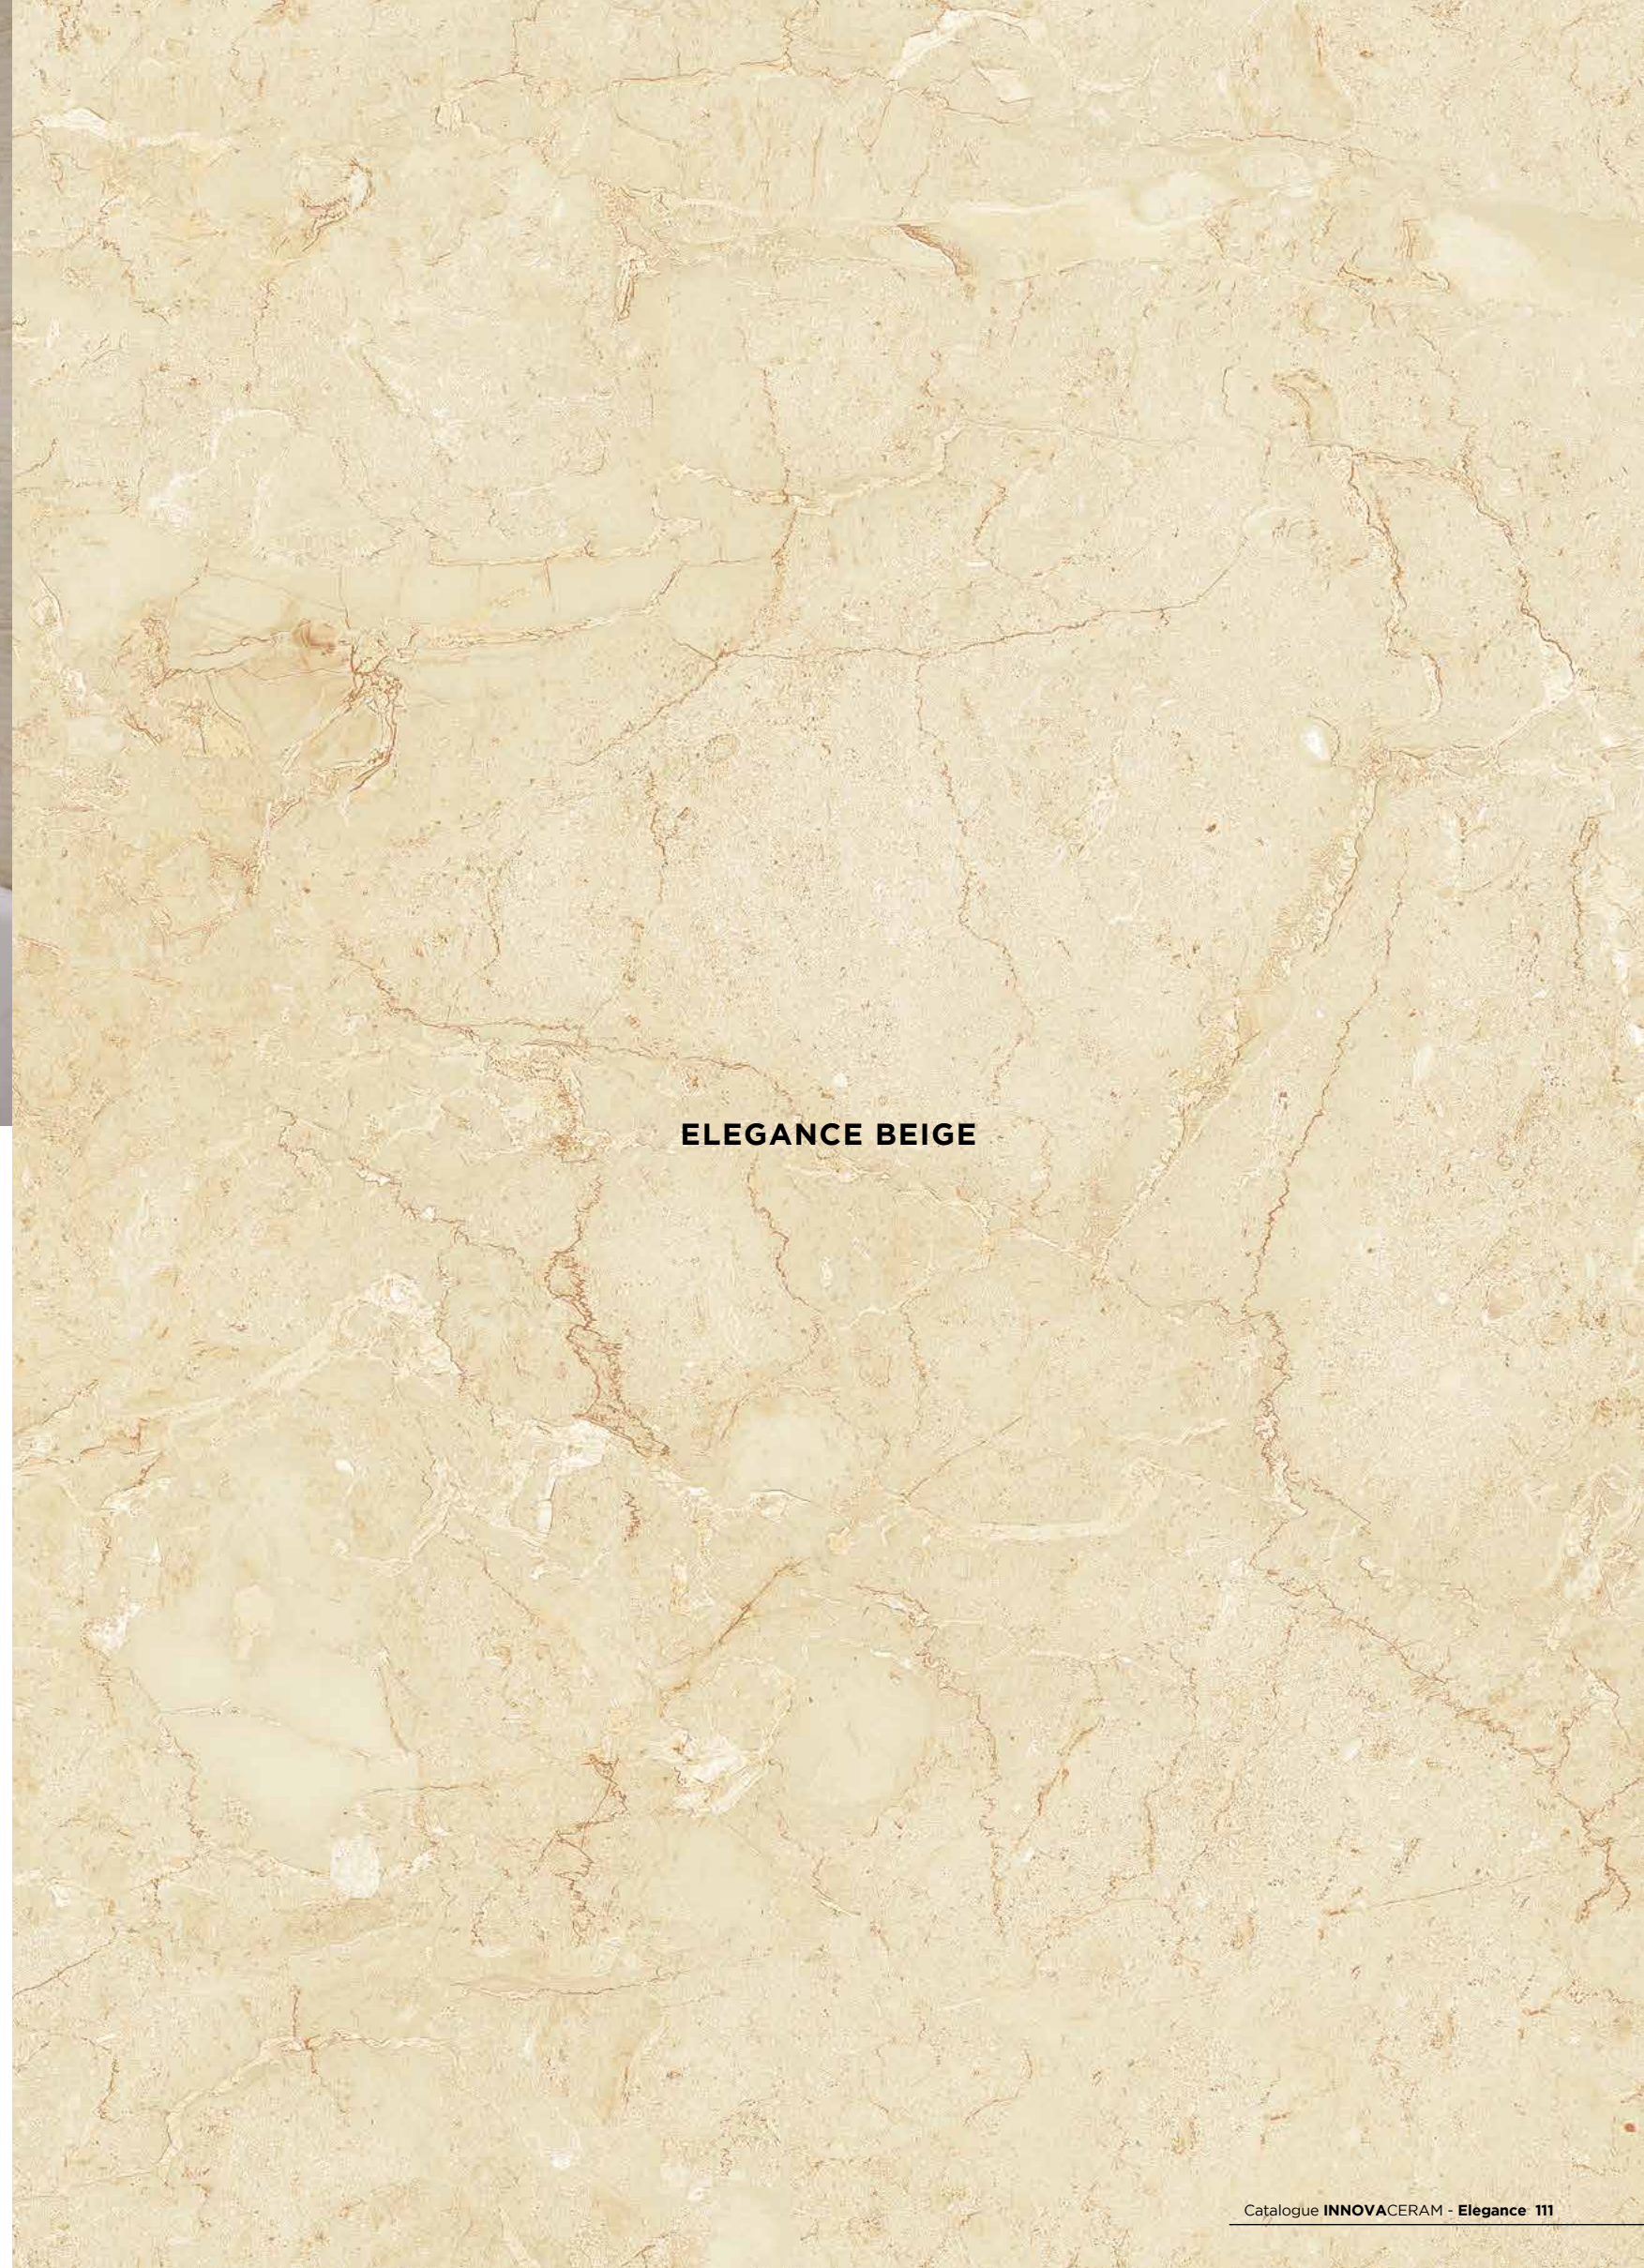

ELEGANCE BEIGE

RÉFÉRENCES et PLINTHES

Elegance Beige

60 x 60 cm. PEB-04/60/18
59,5 x 59,5 cm. PEBCR-04/60/18

Elegance Beige

29 x 59,5 cm. PEBCR-04/60/18

Elegance Beige

8 x 60 cm. PEBC-04/60/18

INFORMATIONS TECHNIQUE

* Signification des caractéristiques à la page 185.