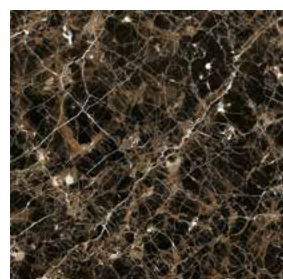

Milano Noir
8 x 60 cm. PEB-08/60/18

INFORMATIONS TECHNIQUE

* Signification des caractéristiques à la page 185.

STORM
COLLECTION

STORM MARRON

RÉFÉRENCES et PLINTHES

Storm Marron
60 x 60 cm. PEB-14/60/18
59,5 x 59,5 cm. PEBCR-14/60/18