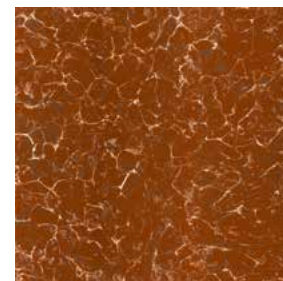

**Options multiples,
meilleur résultat**

EXTREME
COLLECTION

EXTREME BEIGE

EXTREME MARRON

EXTREME BORDEAU

RÉFÉRENCES et PLINTHES

Extreme Beige
60 x 60 cm. PEB-05/60/18
59,5 x 59,5 cm. PEBCR-05/60/18

Extreme Marron
60 x 60 cm. PEB-05/60/18
59,5 x 59,5 cm. PEBCR-05/60/18