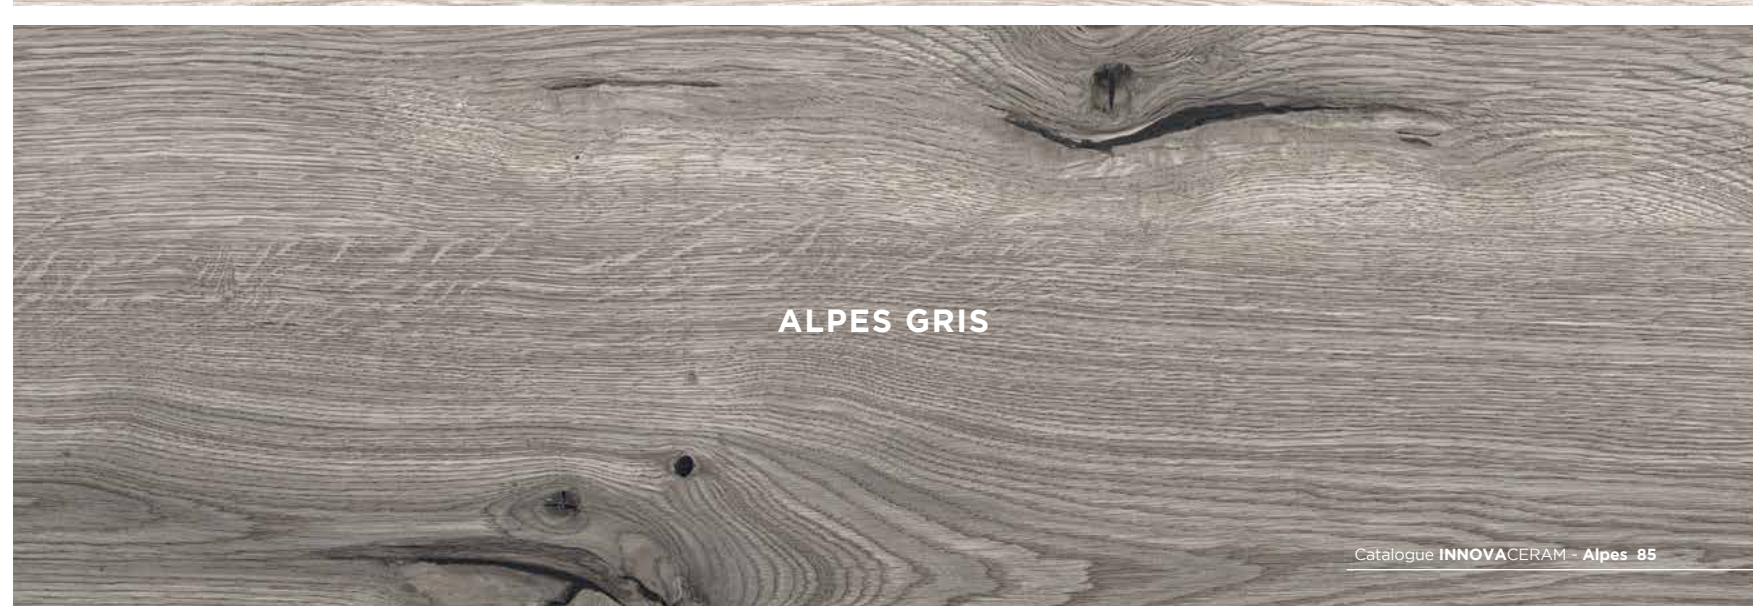

ALPES
COLLECTION

ALPES BEIGE

ALPES MARRON

RÉFÉRENCES et PLINTHES

INFORMATIONS TECHNIQUE

* Signification des caractéristiques à la page 185.

ALPES BLANC

ALPES GRIS