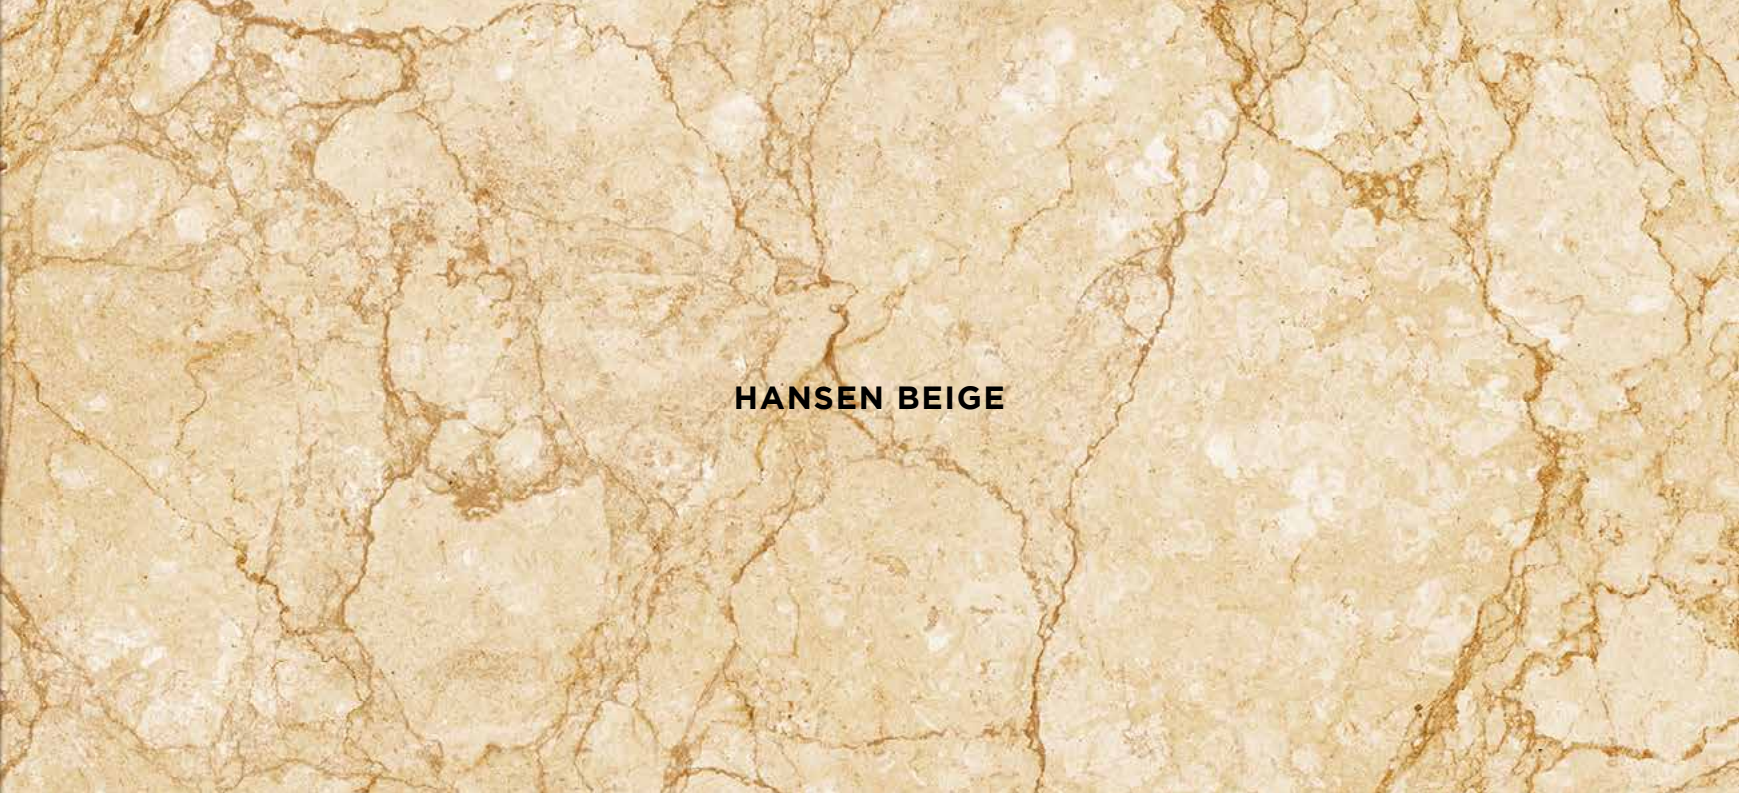

Flake Gris
8 x 60 cm. PEMS-D-02/19

INFORMATIONS TECHNIQUE

* Signification des caractéristiques à la page 185.

HANSEN
COLLECTION

HANSEN BEIGE

HANSEN GRIS

RÉFÉRENCES et PLINTHES

Hansen Beige
60 x 60 cm. PEMS-03/19
59,5 x 59,5 cm. PEMS-03/19