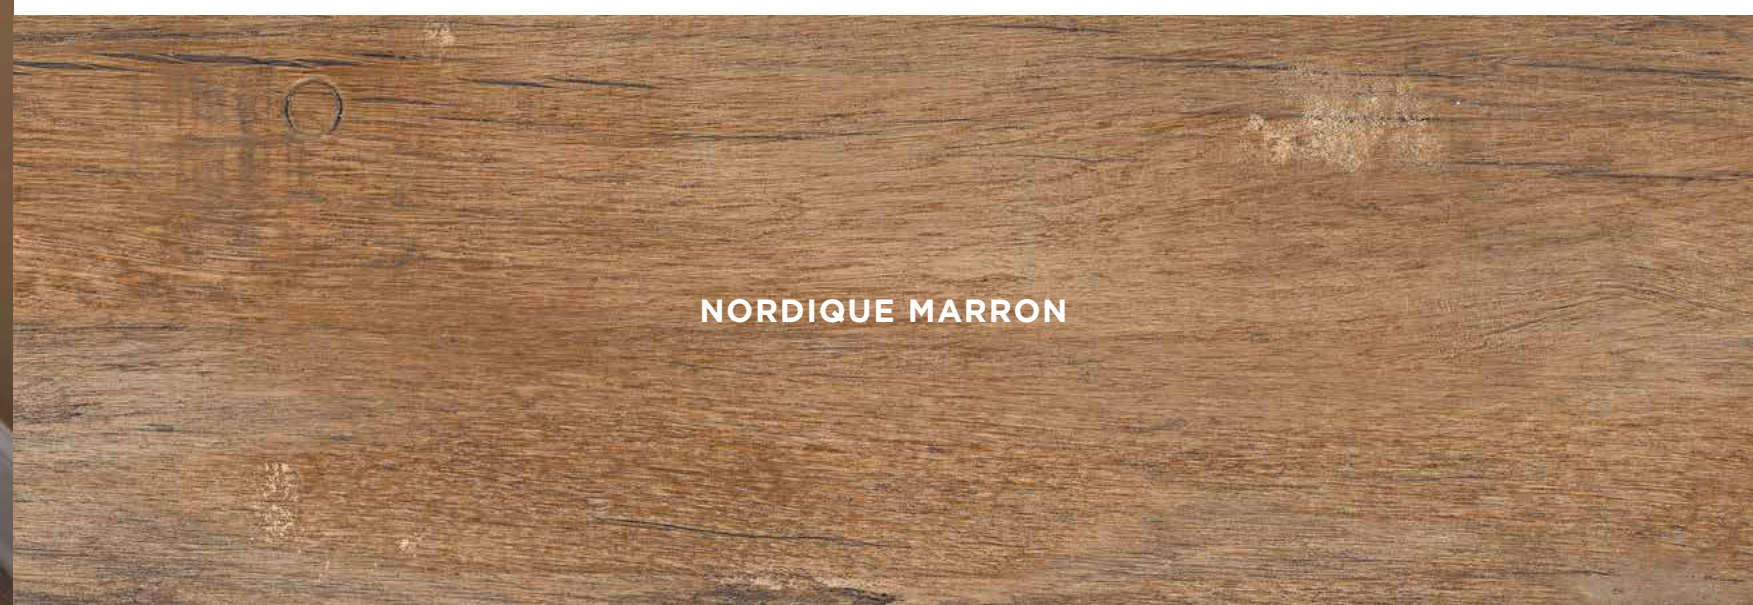

NORDIQUE

COLLECTION

NORDIQUE BEIGE

NORDIQUE MARRON

RÉFÉRENCES et PLINTHES

Nordique Beige
19 x 59,5 cm. PEMC-02/60/19

Nordique Marron
19 x 59,5 cm. PEMC-02/60/19

Nordique Blanc
19 x 59,5 cm. PEMC-02/60/19