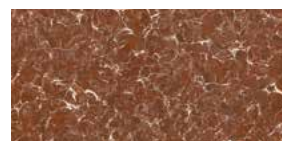

Extreme Marron
29 x 59,5 cm. PEBCR-05/60/18