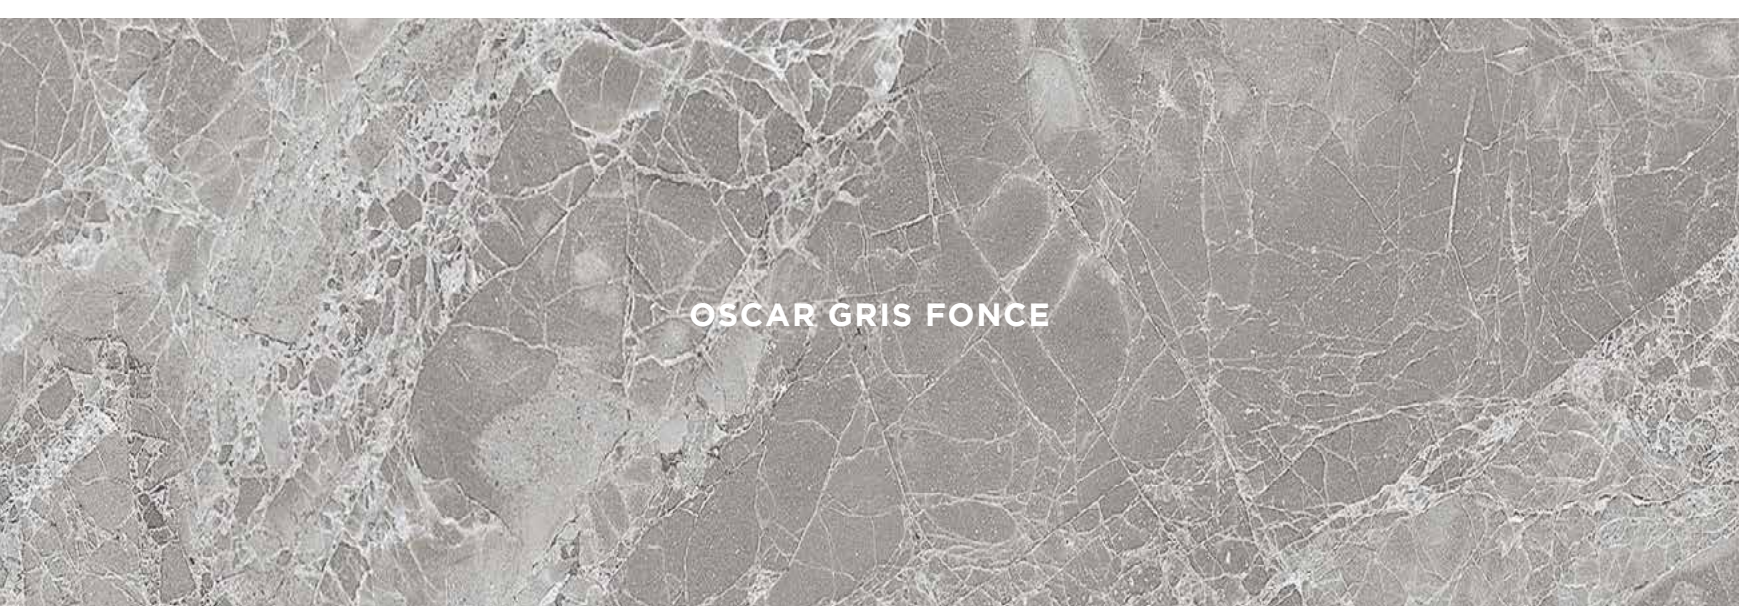

OSCAR GRIS FONCE