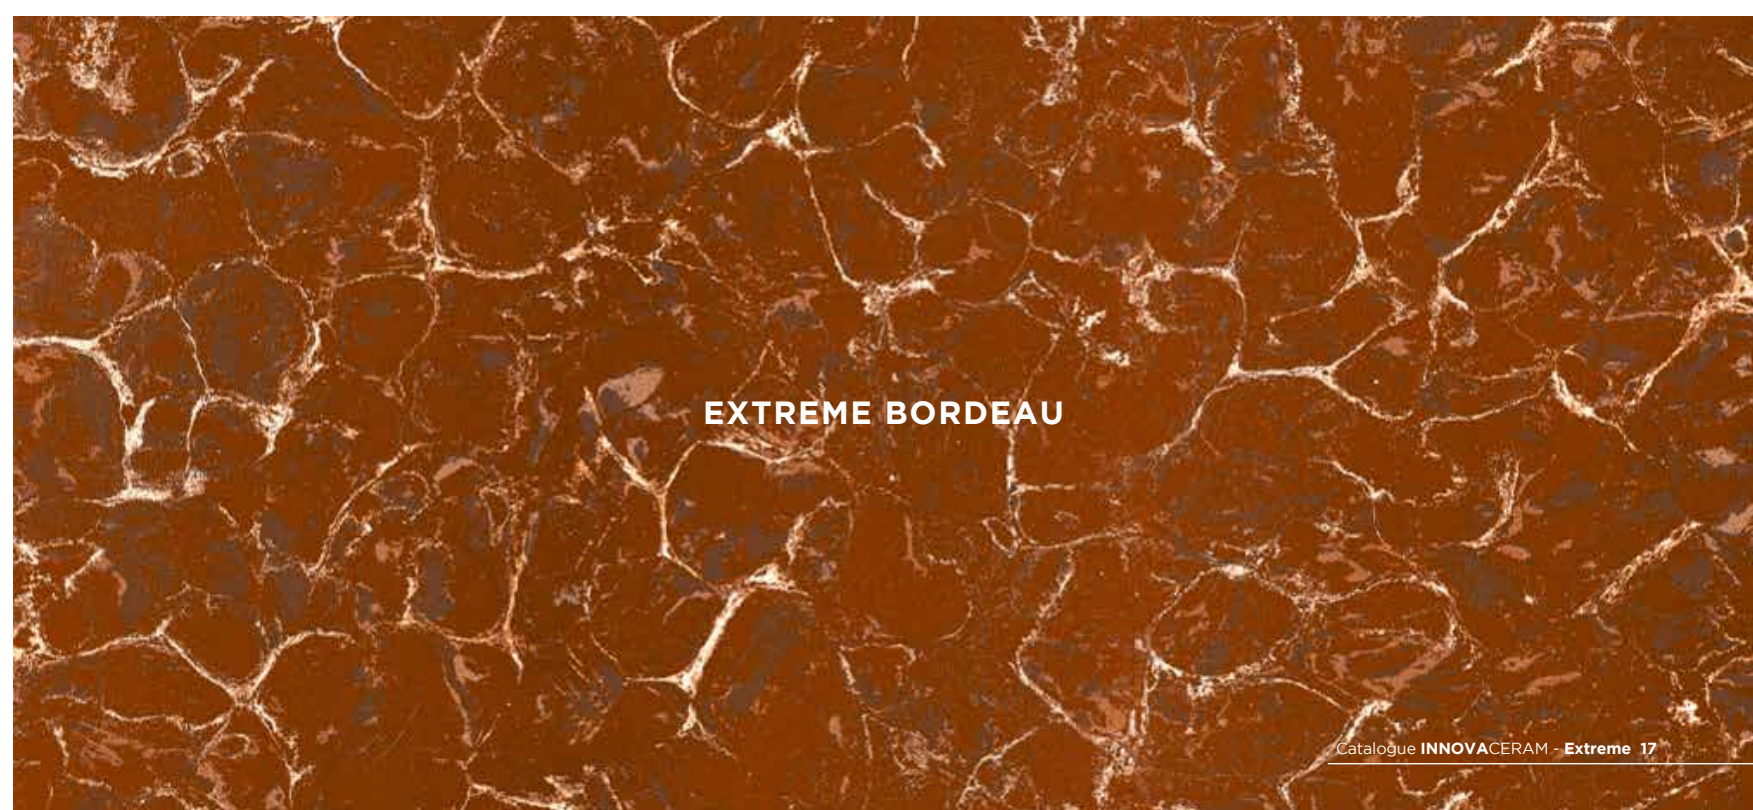

CRISTAL GRIS

EXTREME
COLLECTION

EXTREME BEIGE

EXTREME MARRON

EXTREME BORDEAU

RÉFÉRENCES et PLINTHES

Extreme Beige
40 x 40 cm.
PEB-02/40/18

Extreme Marron
40 x 40 cm.
PEB-02/40/18