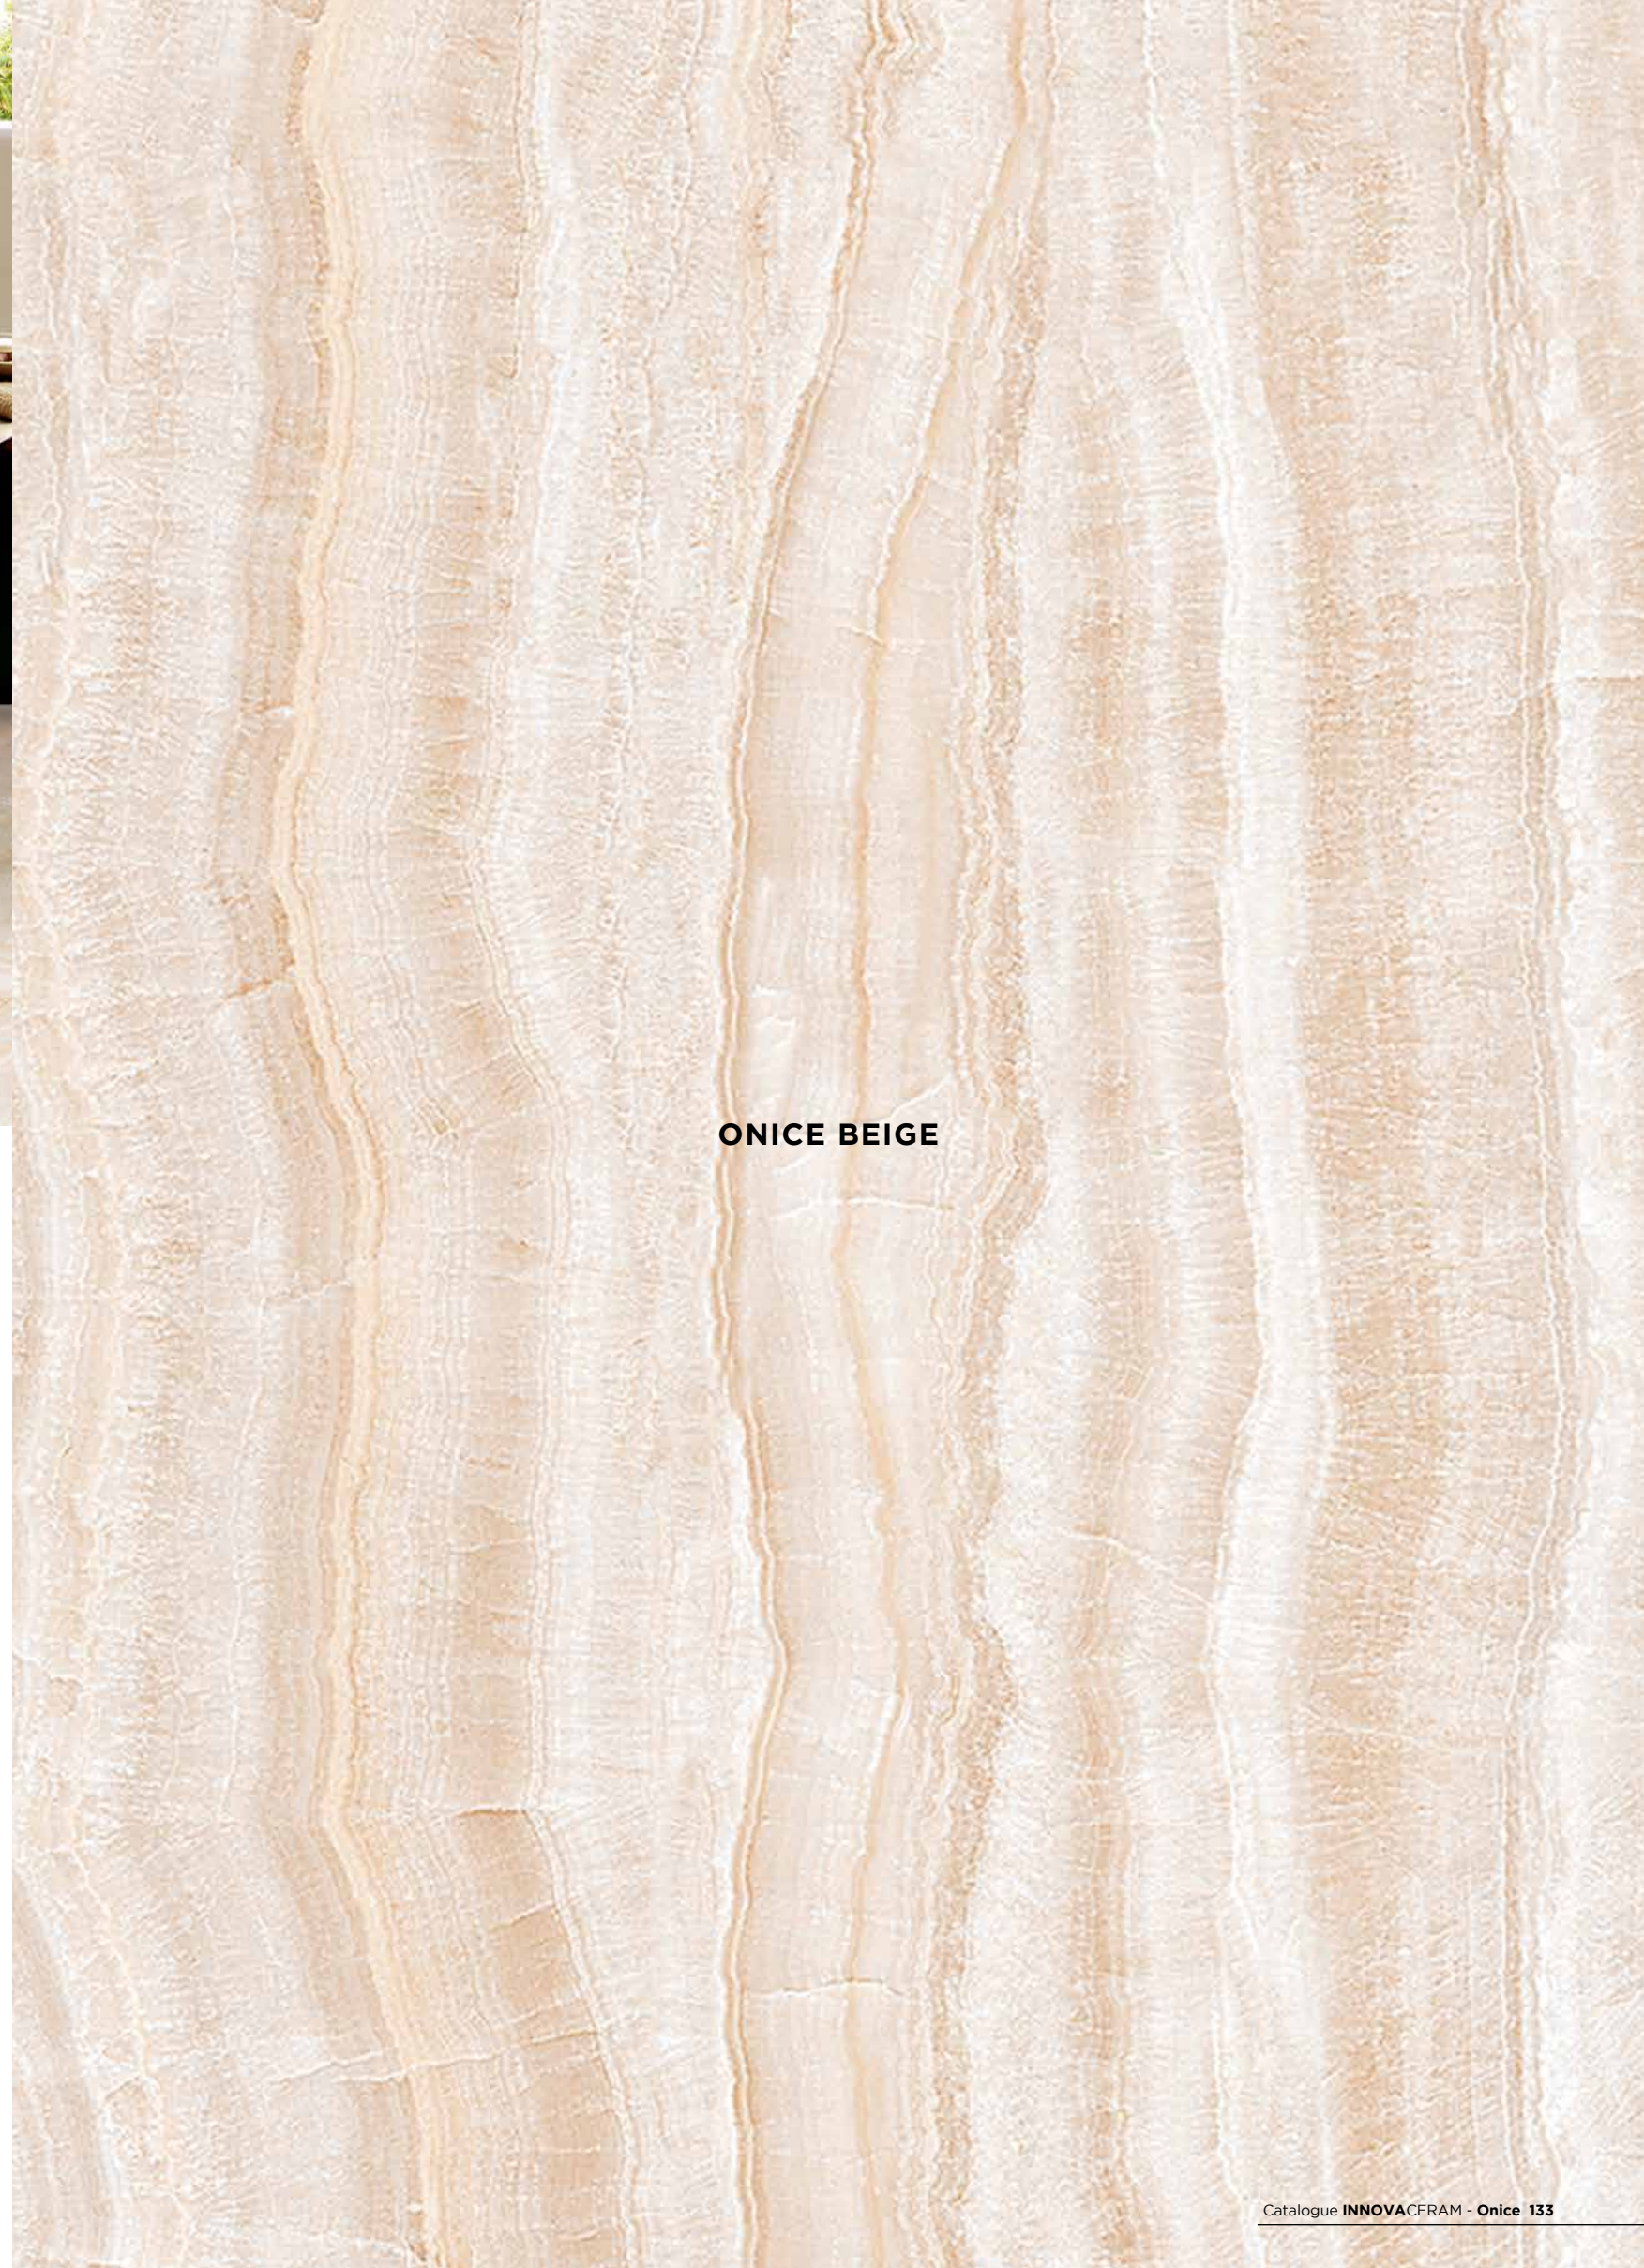

ONICE BEIGE

RÉFÉRENCES et PLINTHES

INFORMATIONS TECHNIQUE

* Signification des caractéristiques à la page 185.