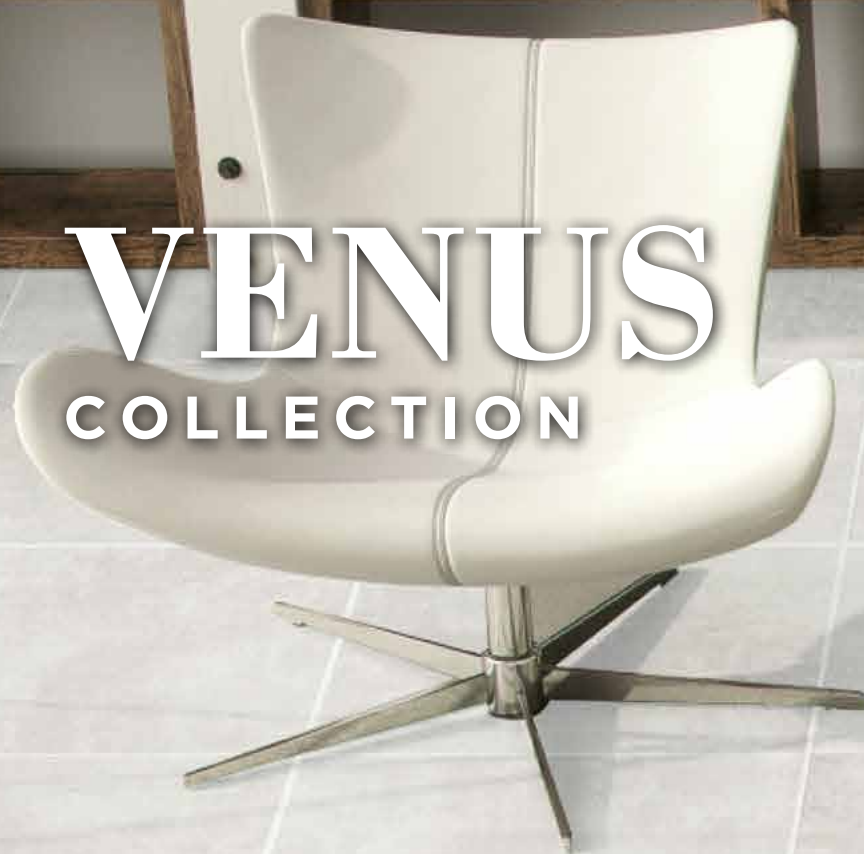

VENUS
COLLECTION

VENUS BEIGE

VENUS MARRON

RÉFÉRENCES et PLINTHES

Venus Beige
40 x 40 cm.
PEMS-03/40/18

Venus Marron
40 x 40 cm.
PEMS-03/40/18

Venus Gris Clair
40 x 40 cm.
PEMS-03/40/18

Venus Gris Fonce
40 x 40 cm.
PEMS-03/40/18