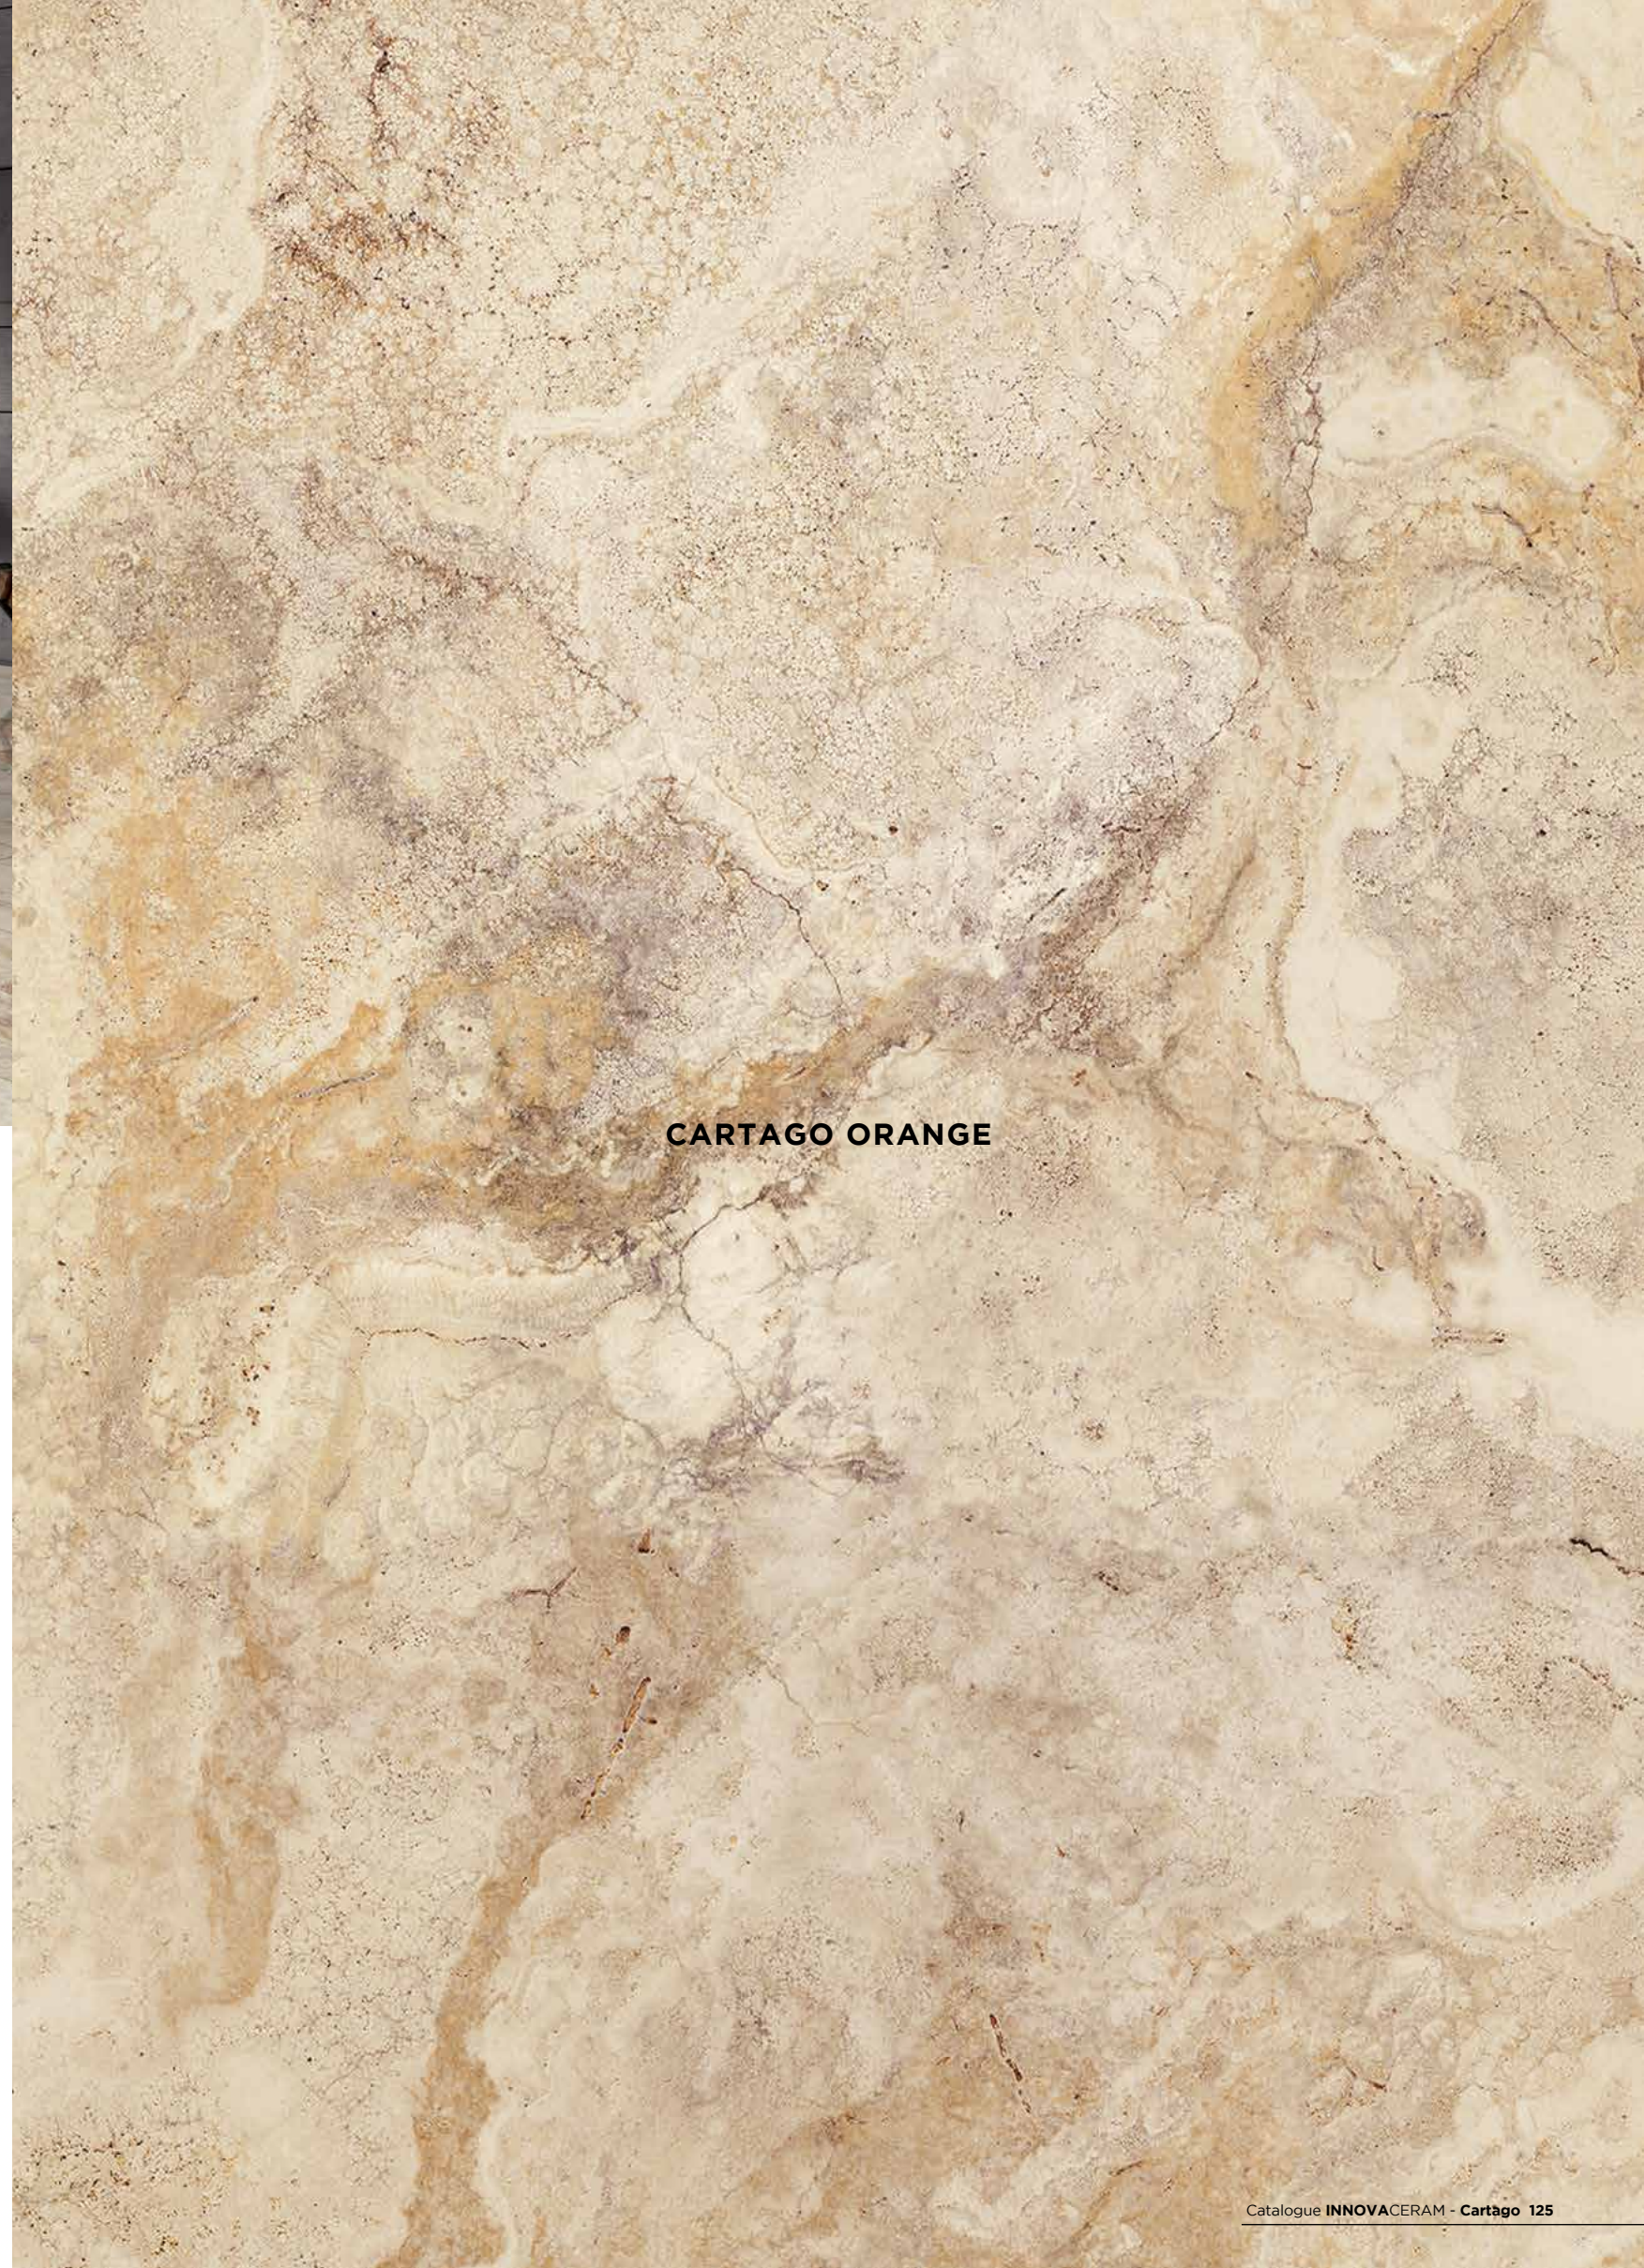

Royal Beige
29 x 59,5 cm. PEBCR-10/60/18

Royal Beige
8 x 60 cm. PEBC-10/60/18

INFORMATIONS TECHNIQUE

* Signification des caractéristiques à la page 185.

CARTAGO

COLLECTION

CARTAGO ORANGE

RÉFÉRENCES et PLINTHES