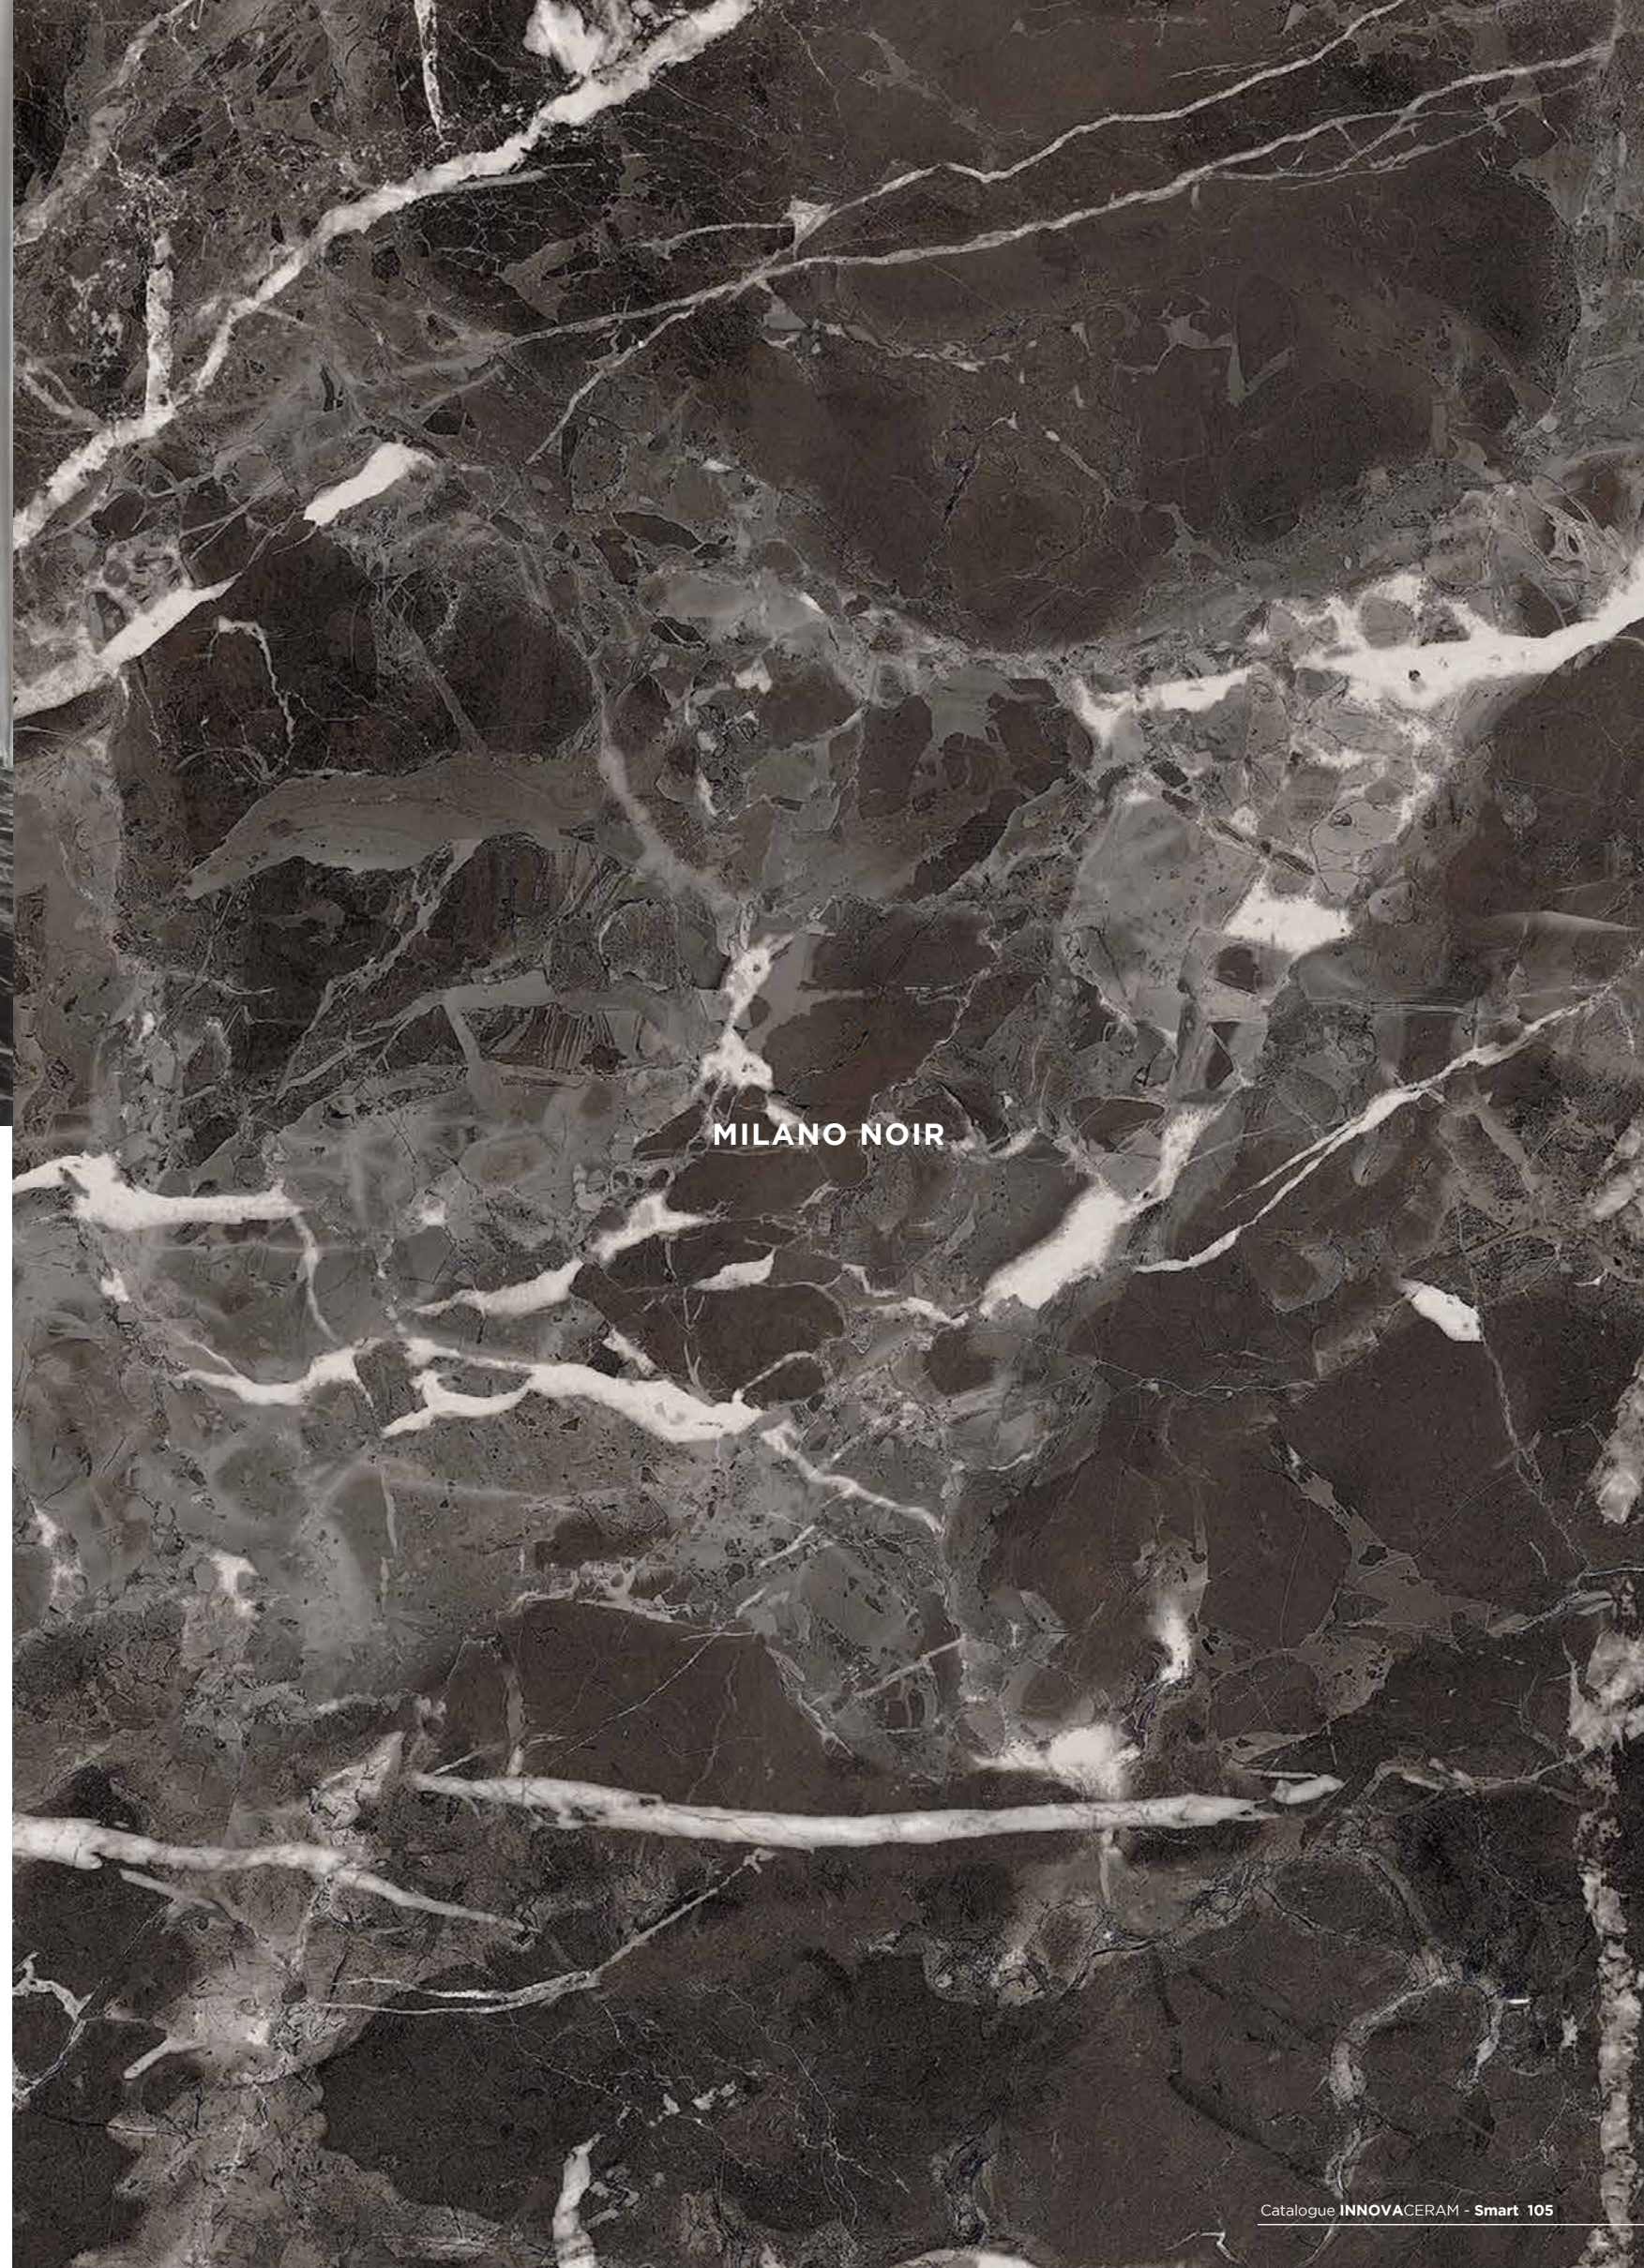

MILANO NOIR

RÉFÉRENCES et PLINTHES

Milano Noir
60 x 60 cm. PEB-08/60/18
59,5 x 59,5 cm. PEB-08/60/18

Milano Noir
29 x 59,5 cm. PEBCR-08/60/18

Milano Noir
8 x 60 cm. PEB-08/60/18

INFORMATIONS TECHNIQUE

* Signification des caractéristiques à la page 185.