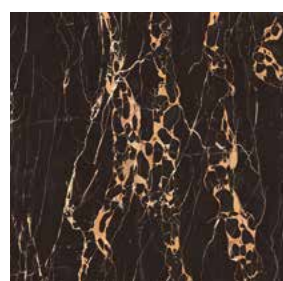

Opera Blanc
8 x 60 cm. PEBC-09/60/18

INFORMATIONS TECHNIQUE

* Signification des caractéristiques à la page 185.

JAGUAR
COLLECTION

JAGUAR NOIR

RÉFÉRENCES et PLINTHES

Jaguar Noir
60 x 60 cm. PEB-07/60/18
59,5 x 59,5 cm. PEBCR-07/60/18