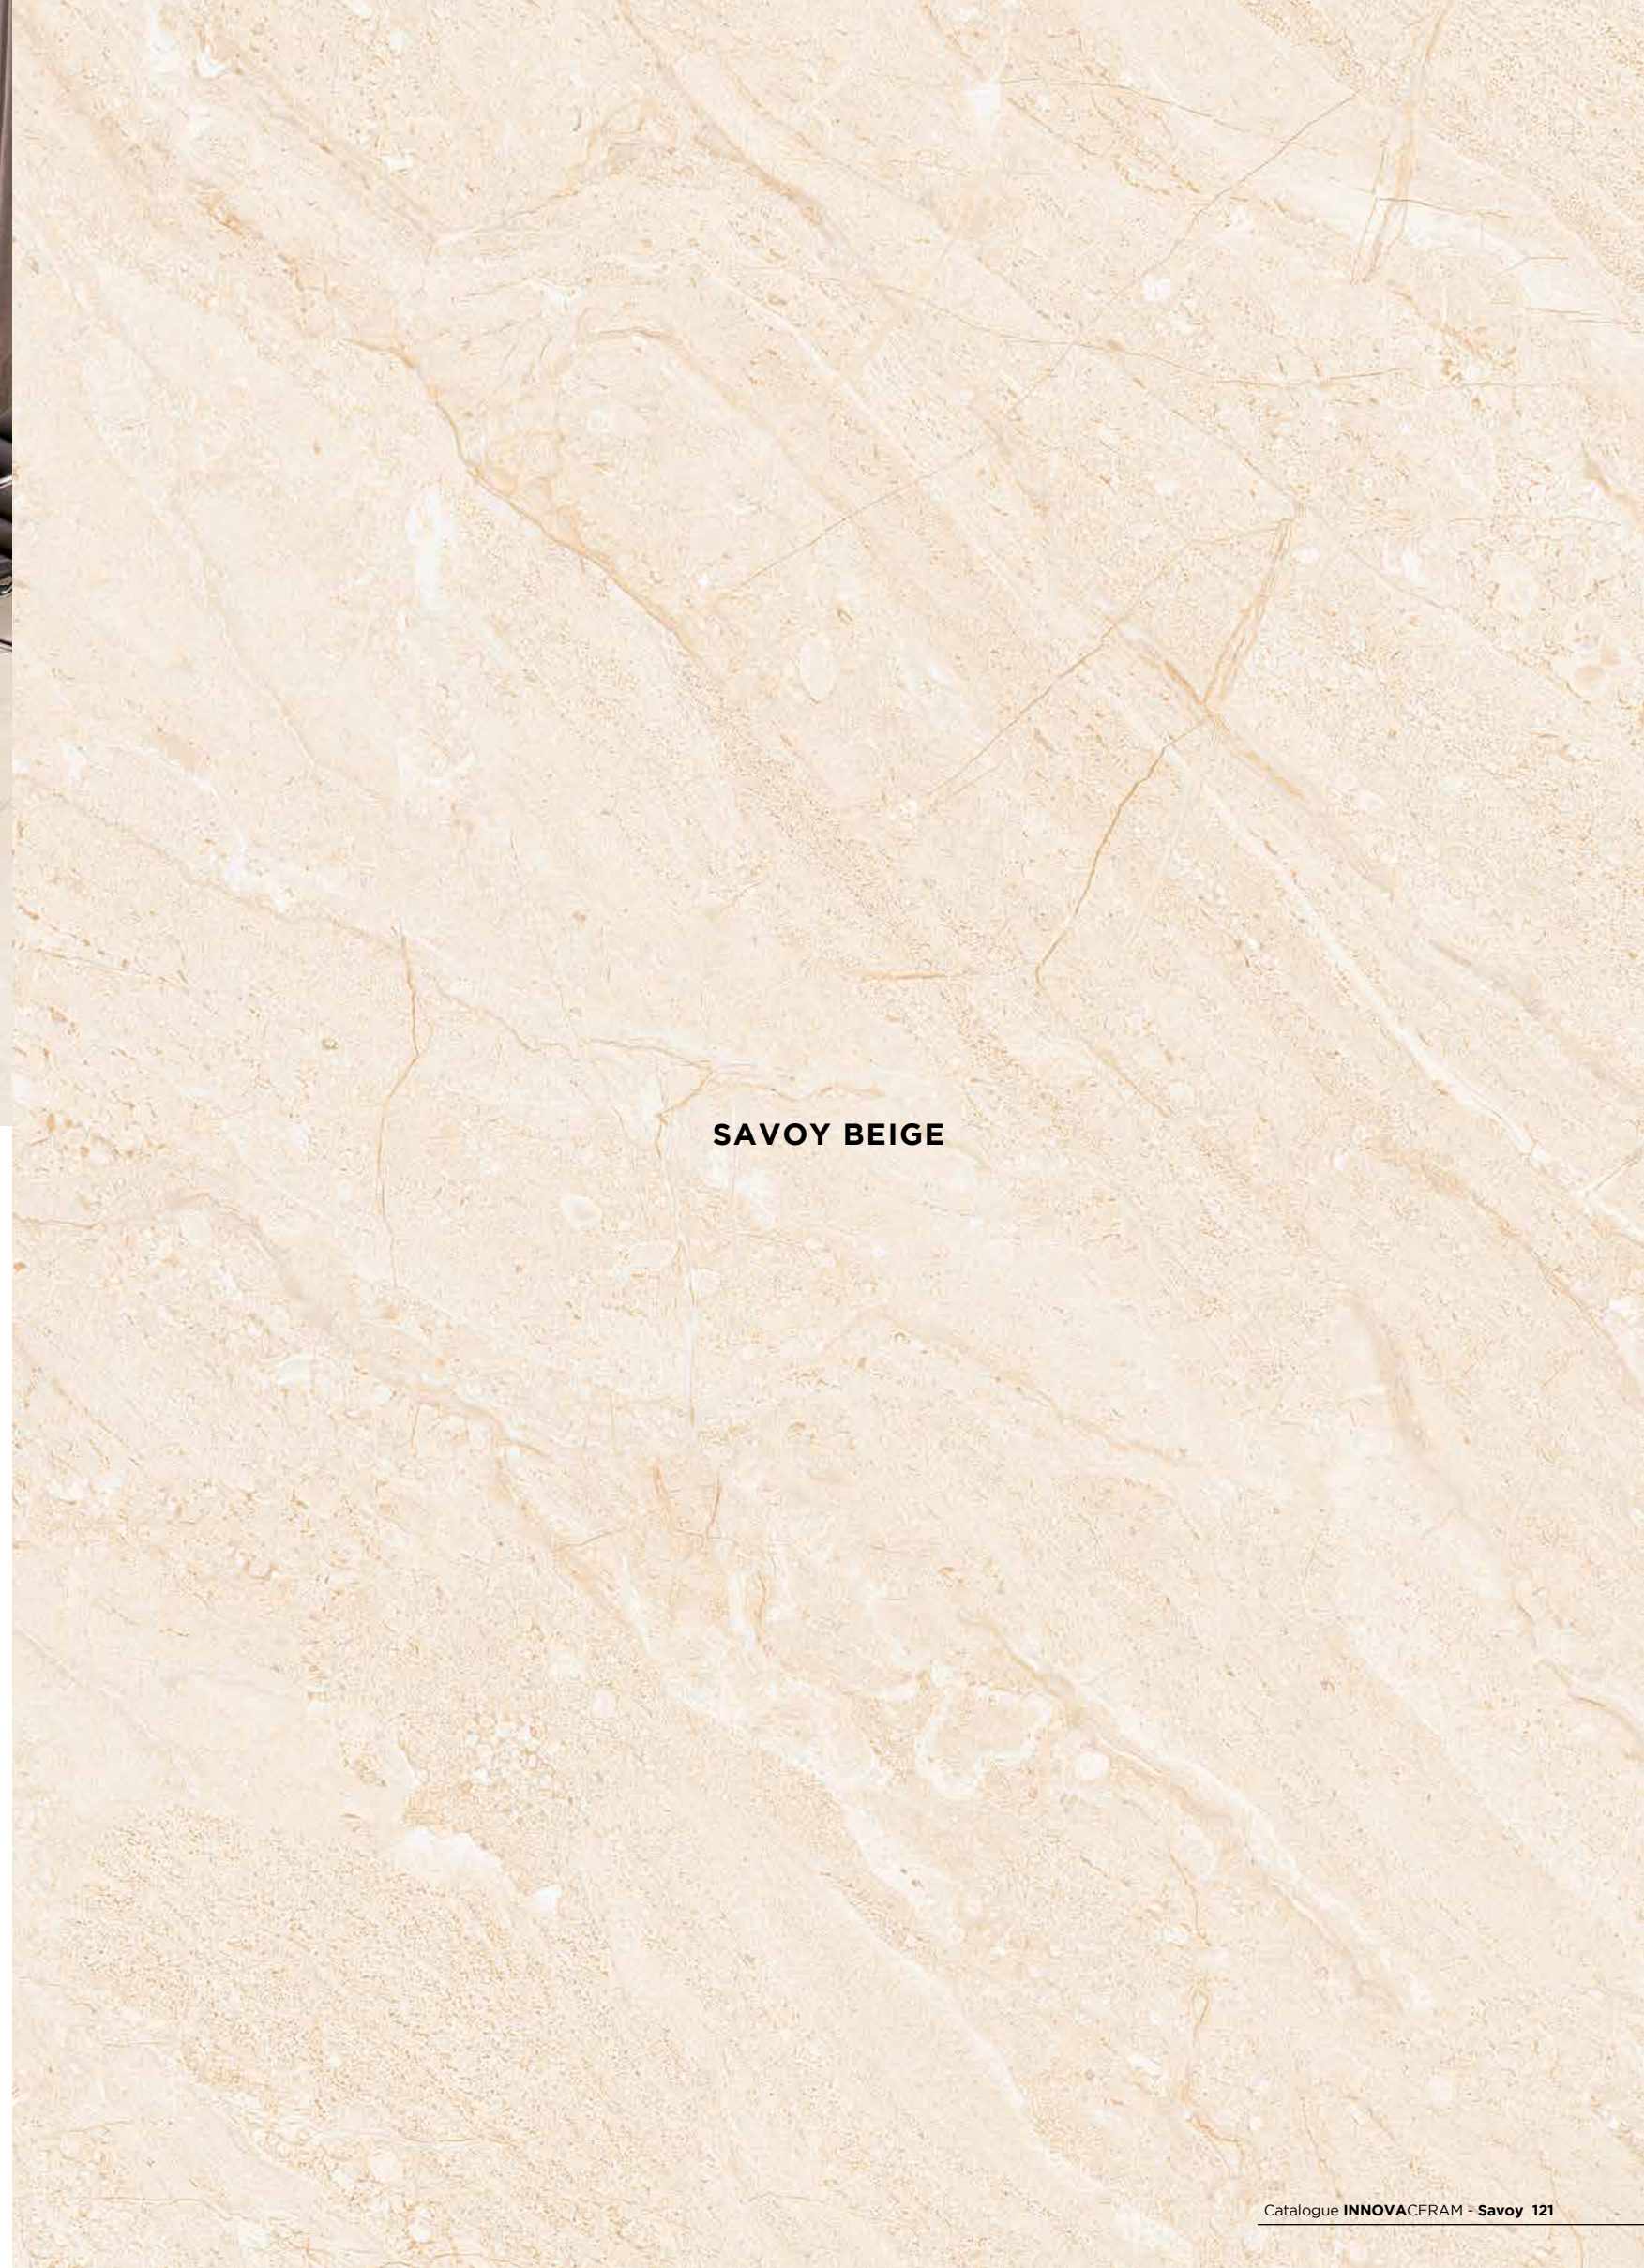

SAVOY BEIGE

RÉFÉRENCES et PLINTHES

Savoy Beige
60 x 60 cm. PEB-11/60/18
59,5 x 59,5 cm. PEBCR-11/60/18

Savoy Beige
29 x 59,5 cm. PEBCR-11/60/18

Savoy Beige
8 x 60 cm. PEBC-11/60/18

INFORMATIONS TECHNIQUE

* Signification des caractéristiques à la page 185.