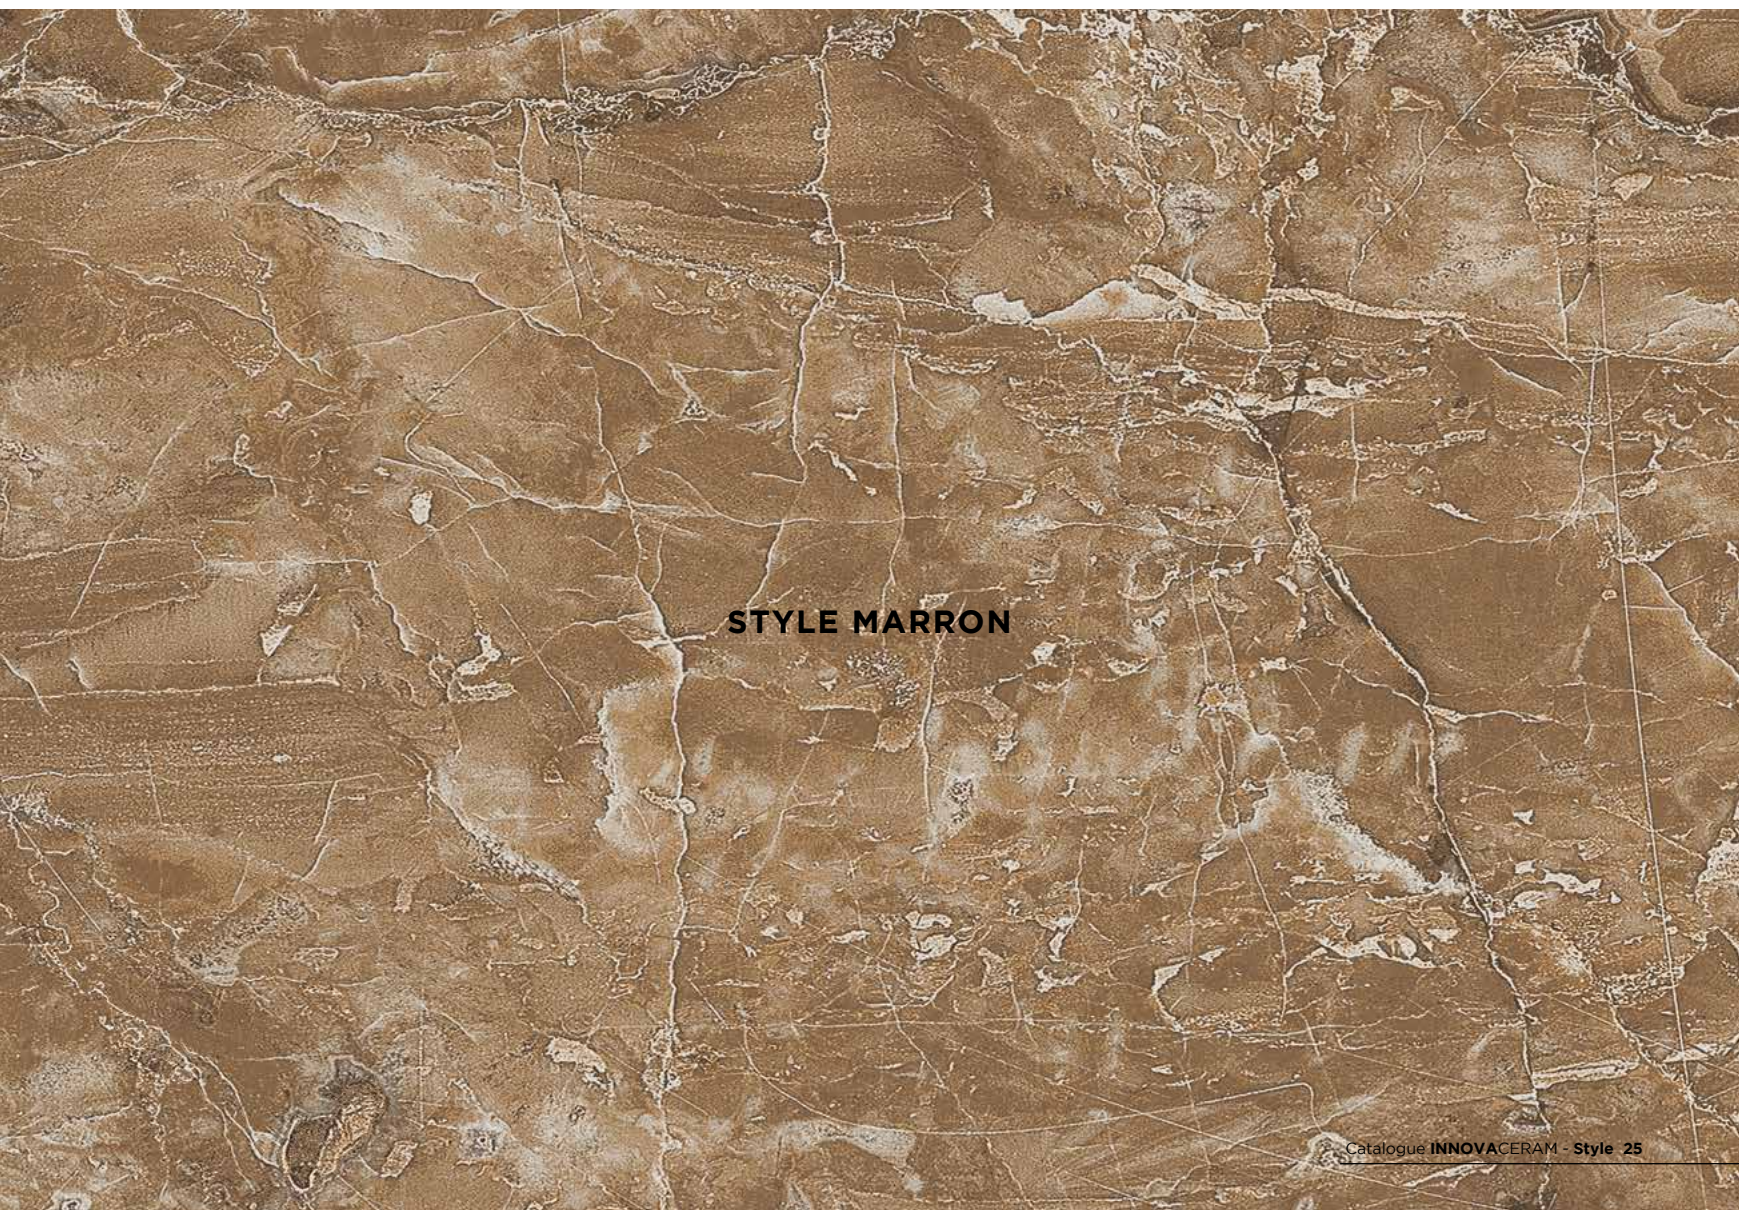

Style Marron
40 x 40 cm.
PEB-06/40/18

Style Beige
8 x 40 cm.
PEB-06/40/18

Style Marron
8 x 40 cm.
PEB-06/40/18

INFORMATIONS TECHNIQUE

* Signification des caractéristiques à la page 185.

STYLE MARRON

LIFE

COLLECTION