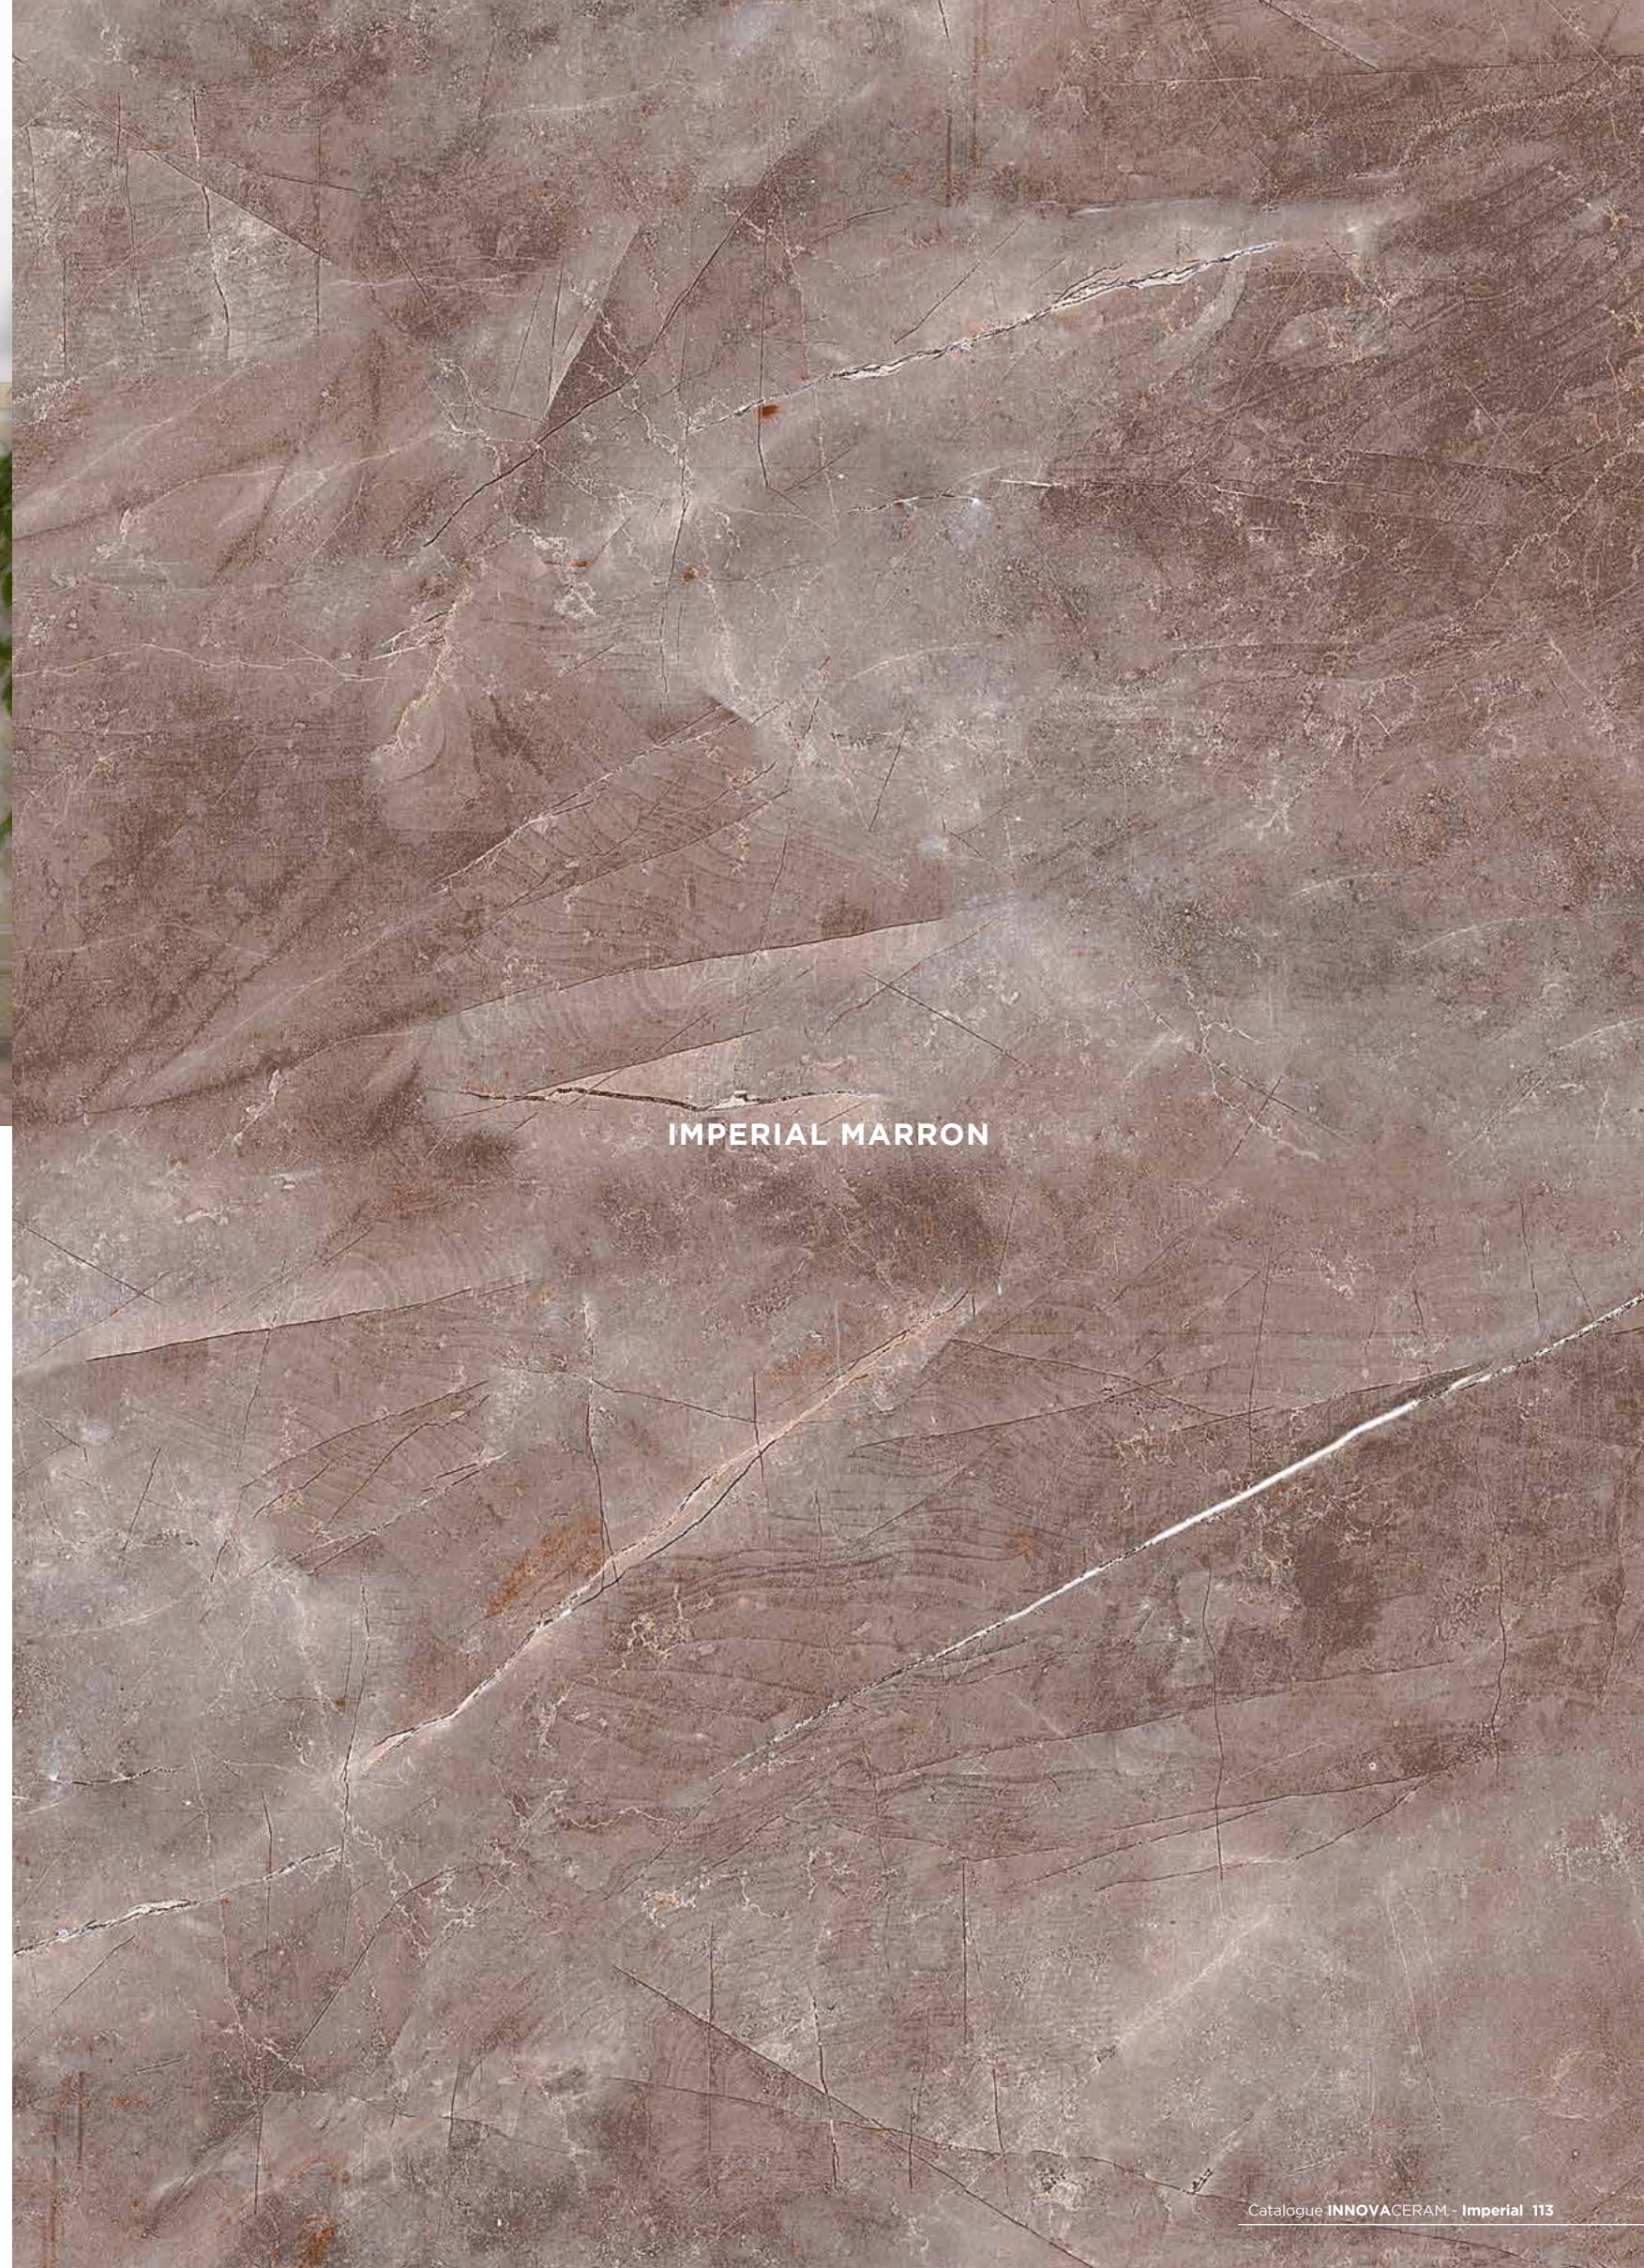

8 x 60 cm. PEBC-04/60/18

INFORMATIONS TECHNIQUE

* Signification des caractéristiques à la page 185.

IMPERIAL

COLLECTION

IMPERIAL MARRON

RÉFÉRENCES et PLINTHES

Imperial Marron
60 x 60 cm. PEB-18/60/19
59,5 x 59,5 cm. PEBR-18/60/19